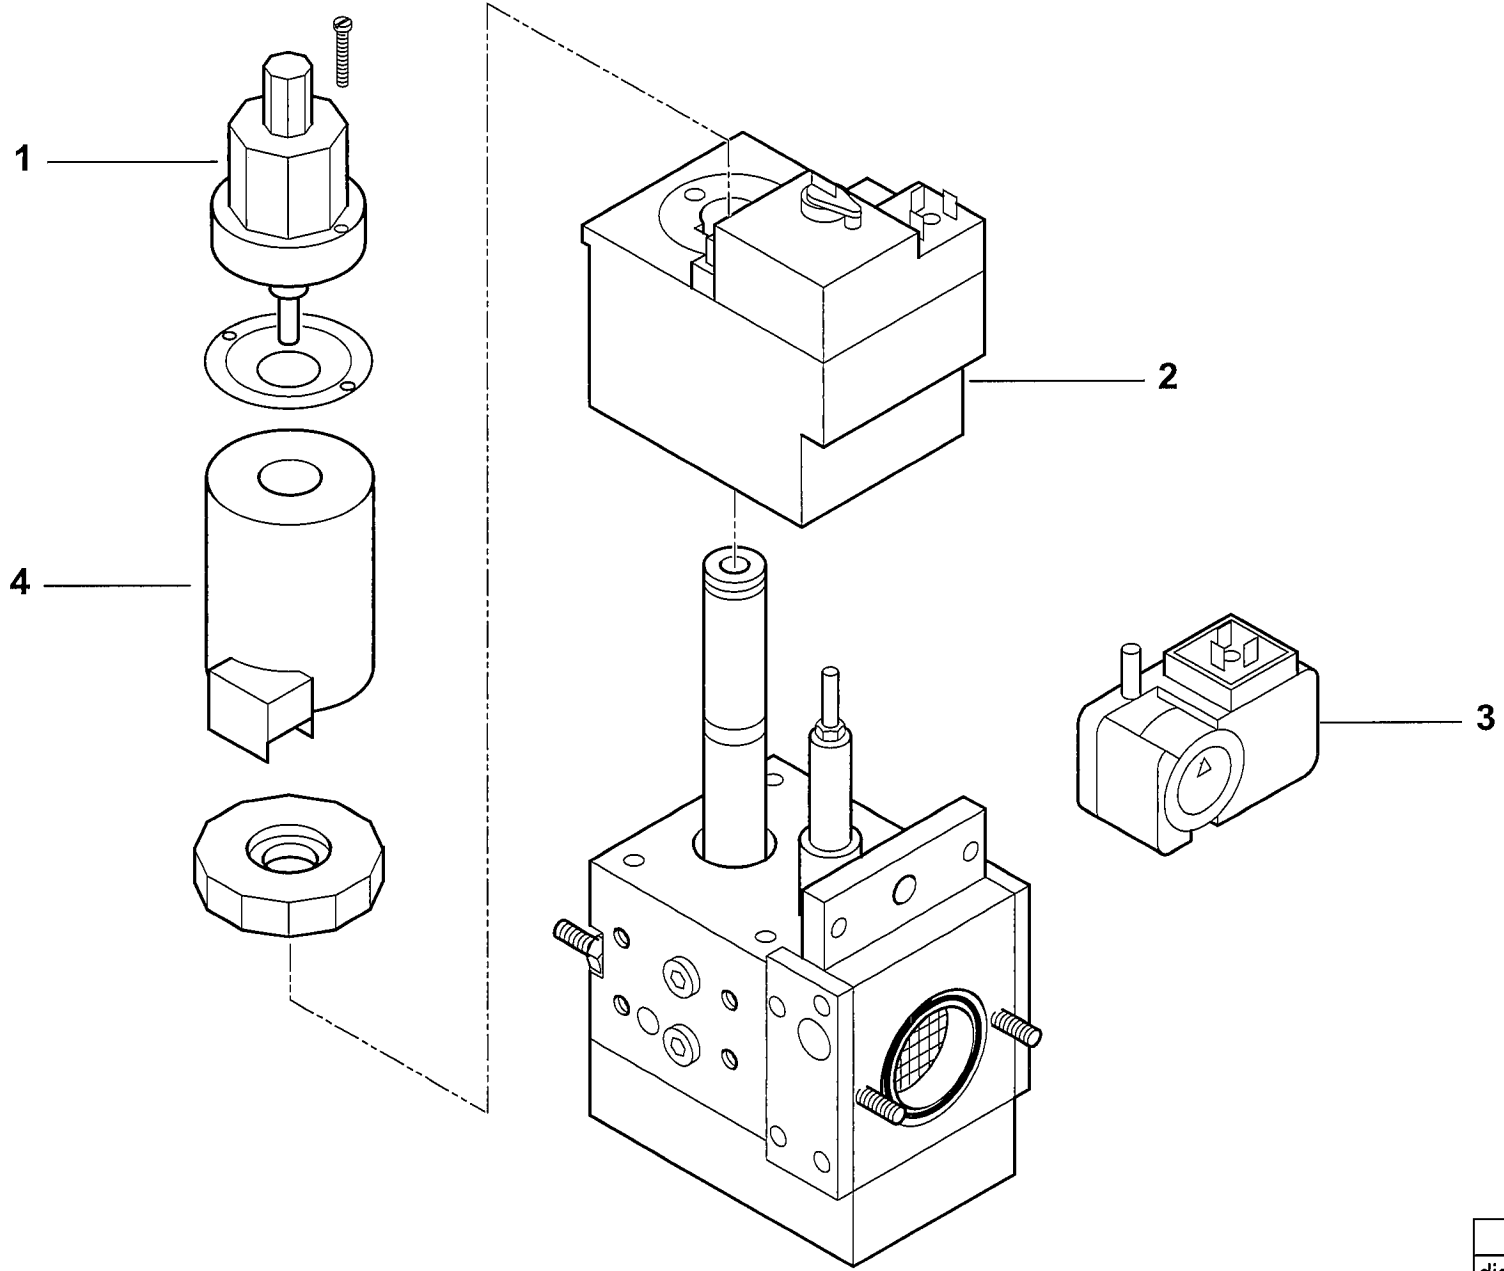

RAMPA GAS 3/4"- GAS TRAIN - TREN DE GAS - RAMPE A GAZ - GASRAMPE cod.19990020

19990020 RAMPA BM.407esploso 19990020T02 **Lista L02**

Rif.	Codice	Descrizione
1	23253	VALVOLA DUNGS MBZRDLE 407/B01(vedi scomposizione)
2	23304	FLANGIA MONOB.DUNGS405 3/4"+
3	31338	FLANGIA MONOB.DUNGS405 3/4"
4	23522	CONNETTORE 14A GRIGIO
5	23521	CONNETTORE 12B NERO

Rif.	Codice	Descrizione

23253**Valvola DUNGS MBZRDLE 407/B01**

Rif.	Codice	Descrizione
1	95549	FRENO IDRAULICO H12/3
2	95533	BOBINA 1° STADIO
3	0005040038	PRESSOSTATO GW150A5
4	95532	BOBINA 2° STADIO

esploso 23253T01 **Lista L03**