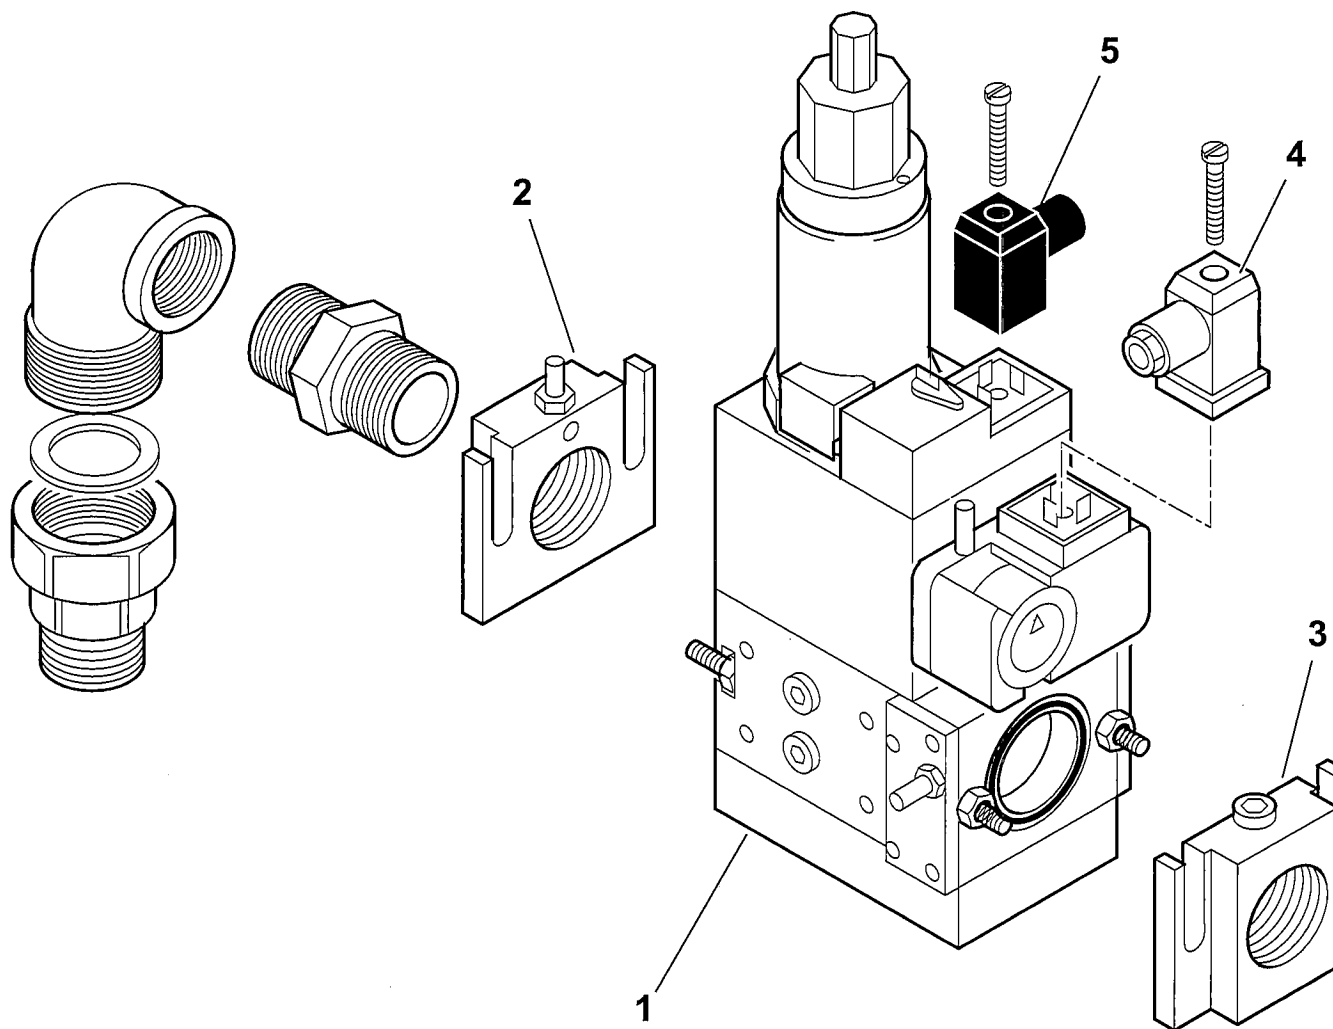

RAMPA GAS 3/4"- GAS TRAIN - TREN DE GAS - RAMPE A GAZ - GASRAMPE cod.19990020

19990020 RAMPA BM.407esploso 19990020T02 **Lista L02**

Rif.	Codice	Descrizione
1	23253	VALVOLA DUNGS MBZRDLE 407/B01(vedi scomposizione)
2	23304	FLANGIA MONOB.DUNGS405 3/4"+
3	31338	FLANGIA MONOB.DUNGS405 3/4"
4	23522	CONNETTORE 14A GRIGIO
5	23521	CONNETTORE 12B NERO

Rif.	Codice	Descrizione

23253**Valvola DUNGS MBZRDLE 407/B01**

Rif.	Codice	Descrizione
1	95549	FRENO IDRAULICO H12/3
2	95533	BOBINA 1° STADIO
3	0005040038	PRESSOSTATO GW150A5
4	95532	BOBINA 2° STADIO

esploso 23253T01 **Lista L03**