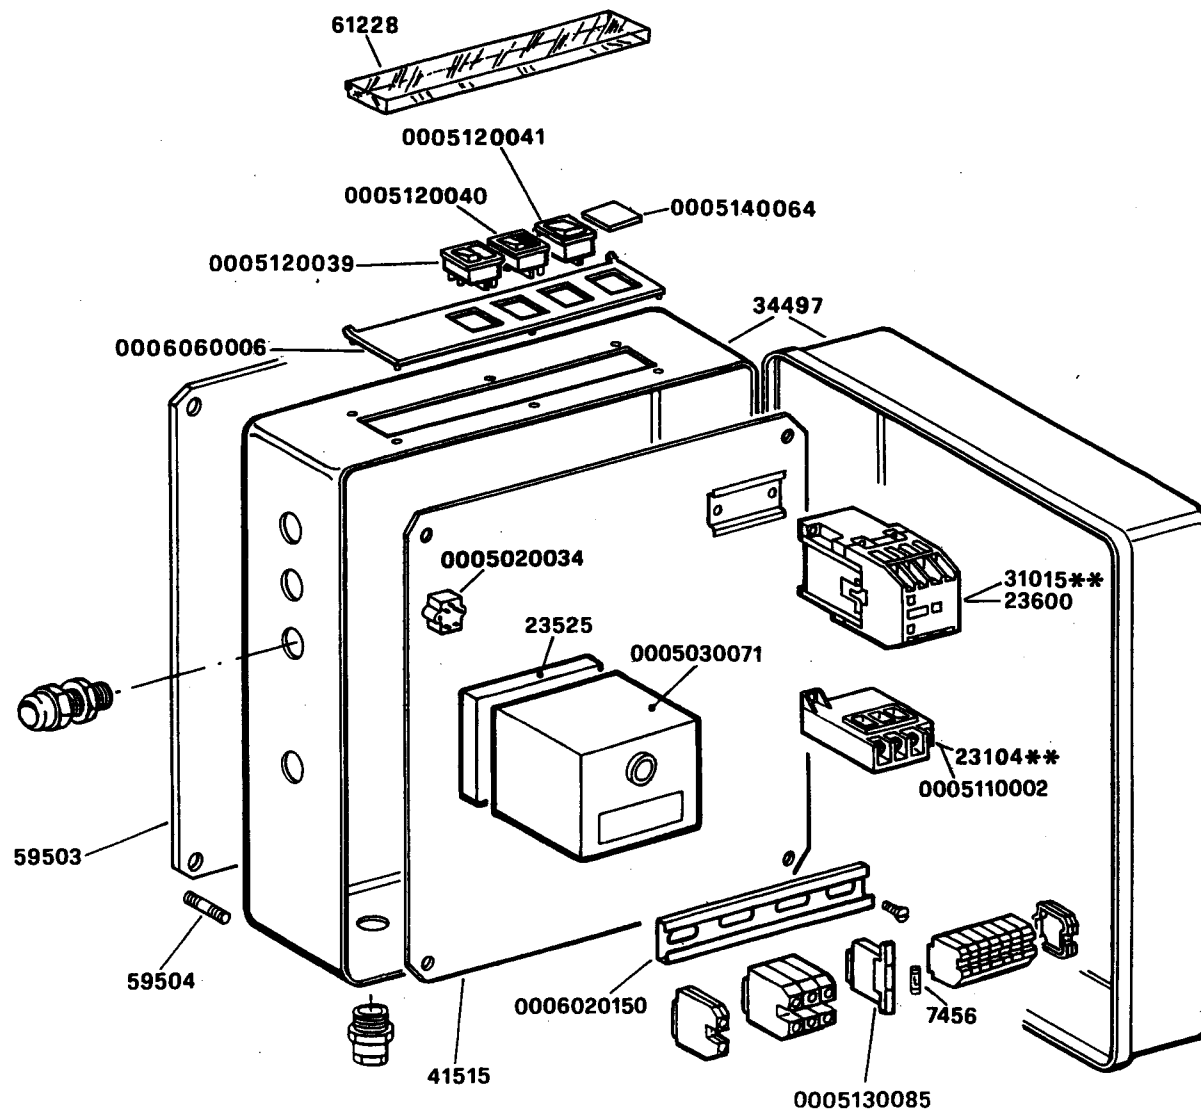

\*\* VERSIONE-TYPE 60 Hz

QUADRO ELETTRICO - CONTROL PANEL - CUADRO ELECTRICO - APPAREILLAGE ELECTRIQUE - SCHALTGERAETE

\*\* = VERSIONE - TYPE 60Hz

Cod. 0002992001 Rev.0  
Data 28-04-2000 dis. Balboni

TAV. C 245